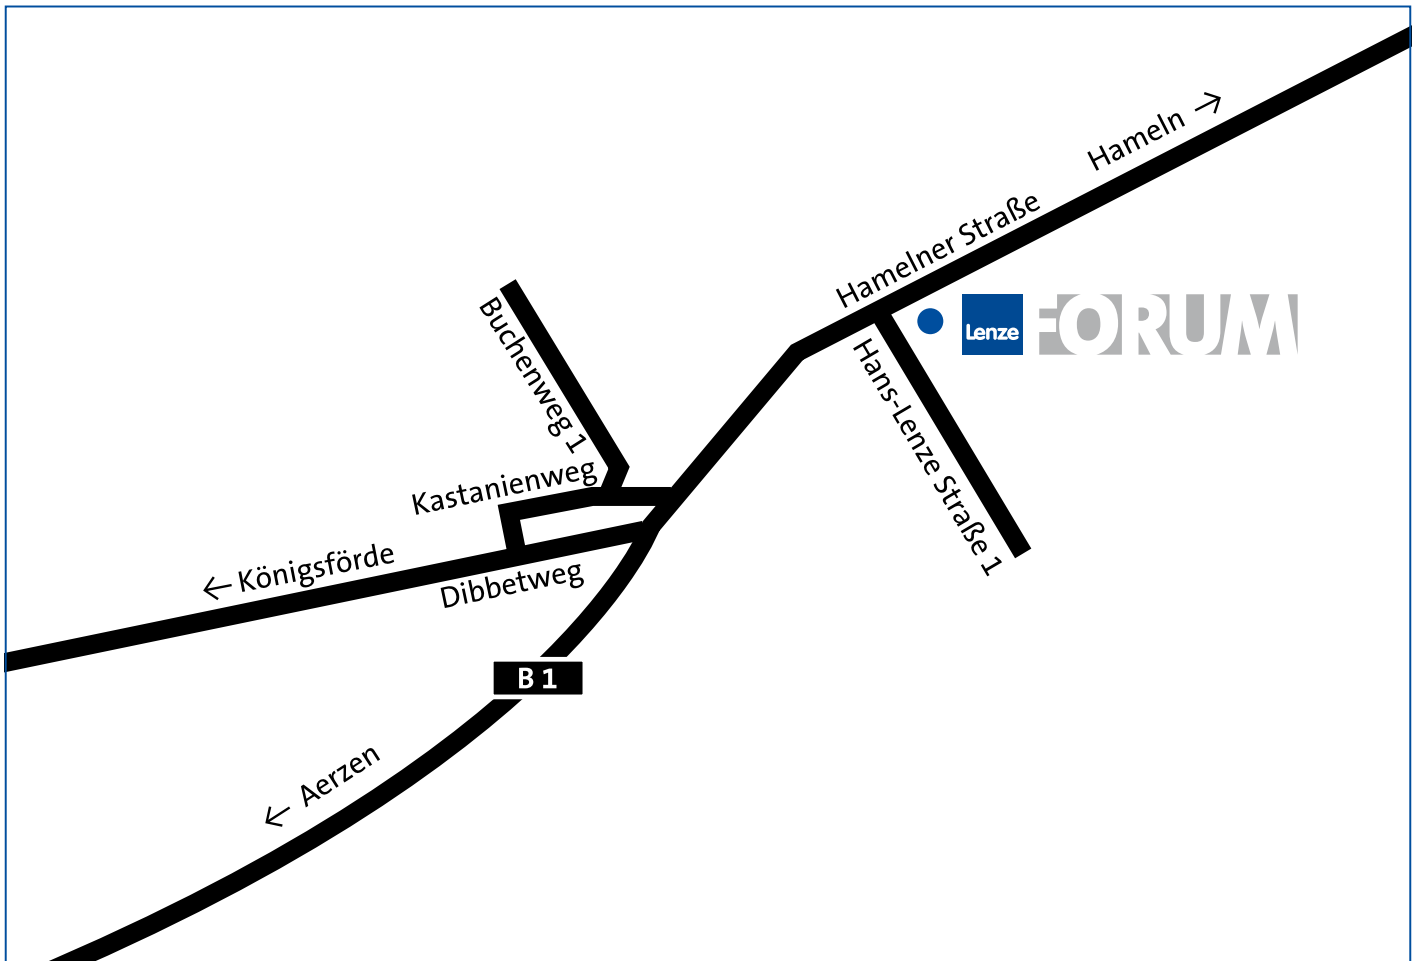

Anfahrt Lenze Forum

Lenze Forum

Hans-Lenze-Straße 1

D-31855 Aerzen | Ortsteil Groß Berkel